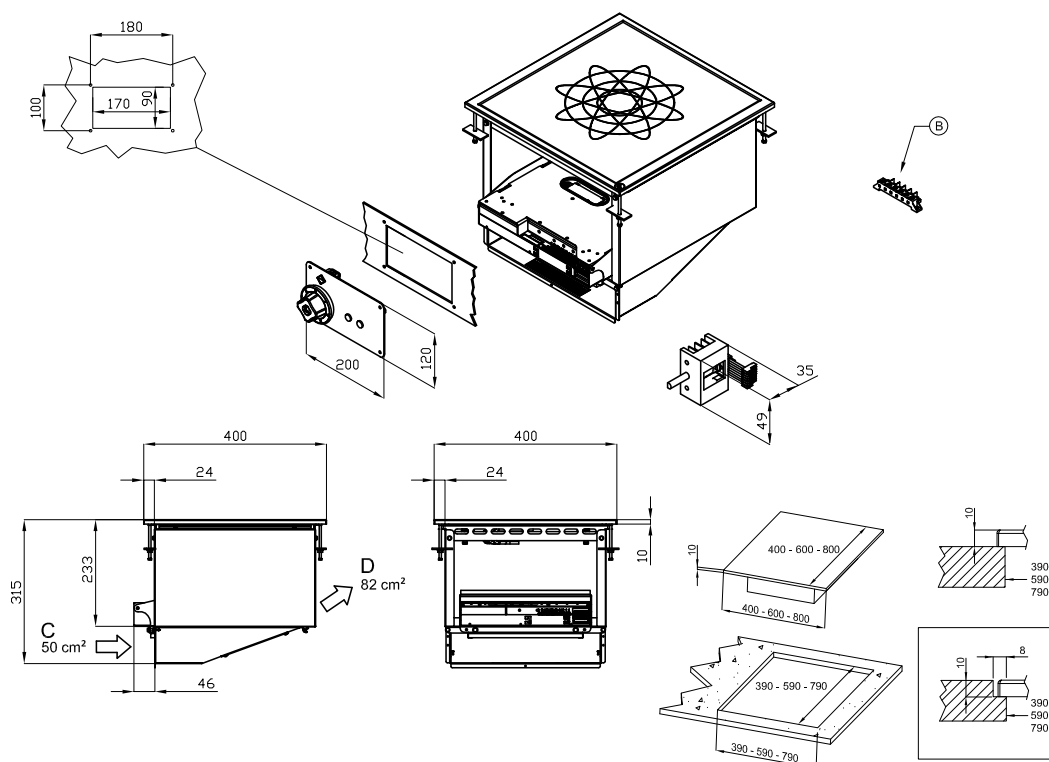

Sap kód	00013589	Příkon elektrický [kW]	5.000
Šířka netto [mm]	400	Napájení	400 V / 3N - 50 Hz
Hloubka netto [mm]	400	Počet zón	1
Výška netto [mm]	348	Příkon zóny 1 [kW]	5
Hmotnost netto [kg]	12.00	Rozměry sklokeramic- ké desky [mm]	350 x 350

Technický list

Technický výkres

Sporák indukční 1 zóna

Model

Sap kód

00013589

PCID-44ET

Skupina artiklů

Sporáky

A	Data plate		B	Electrical connection	
---	------------	--	---	-----------------------	--

Sporák indukční 1 zóna

Model

PCID-44ET

Sap kód

00013589

Skupina artiklů

Sporáky

1. Sap kód:

00013589

2. Šířka netto [mm]:

400

3. Hloubka netto [mm]:

400

4. Výška netto [mm]: